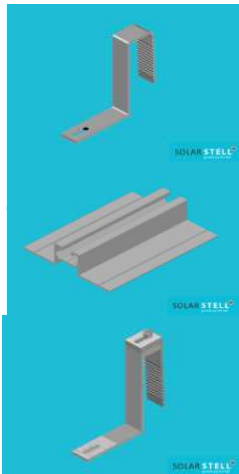

Schuin dak opstelling

SST-226180	Montagerail 6180mm**
SST-224200	Montagerail 4200mm**
SST-223550	Montagerail dubbel schroef 6180mm**
SST-223550	Montagerail dubbel schroef 3550mm**
SST-226280	Montagerail 6180mm, zwart geanodiseerd
SST-226188	Rail 6180mm**, 80*40 (2,40m overspanning)
SST-236120	Trapezoïde profiel 20mm steeldeck/meter (6m10)
SST-236140	Trapezoïde profiel 40mm steeldeck/meter (6m10)
SST-236160	Trapezoïde profiel 60mm steeldeck/meter (6m10)
SST-200035	Aluminium Dakhaak 33-35mm
SST-200045	Aluminium Dakhaak 43-45mm
SST-200555	RVS Dakhaak 53-55mm

SST-200100	Aluminium dakhaak verstelbaar
SST-200500	RVS Beschothaak verstelbaar
SST-200570	RVS Schroefhaak Universeel
SST-200700	RVS Solarstell verstelbare beschothaak
SST-200600	Leihaak
SST-140904	Aluminium Groefmoer M8 voor Klemmen
SST-880000	Middenklem tbv glas modules
SST-880100	Middenklem tbv glas modules, zwart geanodiseerd
SST-890000	Eindklem tbv glas modules
SST-890100	Eindklem tbv glas modules, zwart geanodiseerd
SST-850000	Easy middenklem (clip, klem, bout)
SST-850100	Easy middenklem, zwart gean; (clip, klem, bout)
SST-860000	Easy eindklem (clip, klem, bout)
SST-860100	Easy eindklem, zwart geanodiseerd (clip, klem, bout)
SST-220071	Aluminium koppelstrip M8
SST-820000	Middenklem alu
SST-820100	Middenklem zwart
SST-810031	Zijklem 31mm
SST-810035	Zijklem 35mm
SST-810038	Zijklem 38mm
SST-810040	Zijklem 40mm
SST-810045	Zijklem 45mm
SST-810050	Zijklem 50mm
SST-810131	Zijklem zwart 31mm
SST-810135	Zijklem zwart 35mm
SST-810138	Zijklem zwart 38mm
SST-810140	Zijklem zwart 40mm
SST-810145	Zijklem zwart 45mm
SST-810150	Zijklem zwart 50mm
SST-830000	Aluminium Klemplaat
SST-830100	Aluminium Klemplaat zwart geanodiseerd
SST-9000016	RVS Dakhaakbout M8x16
SST-9000020	RVS Dakhaakbout M8x20 (bij gebruik hoekverbinder)